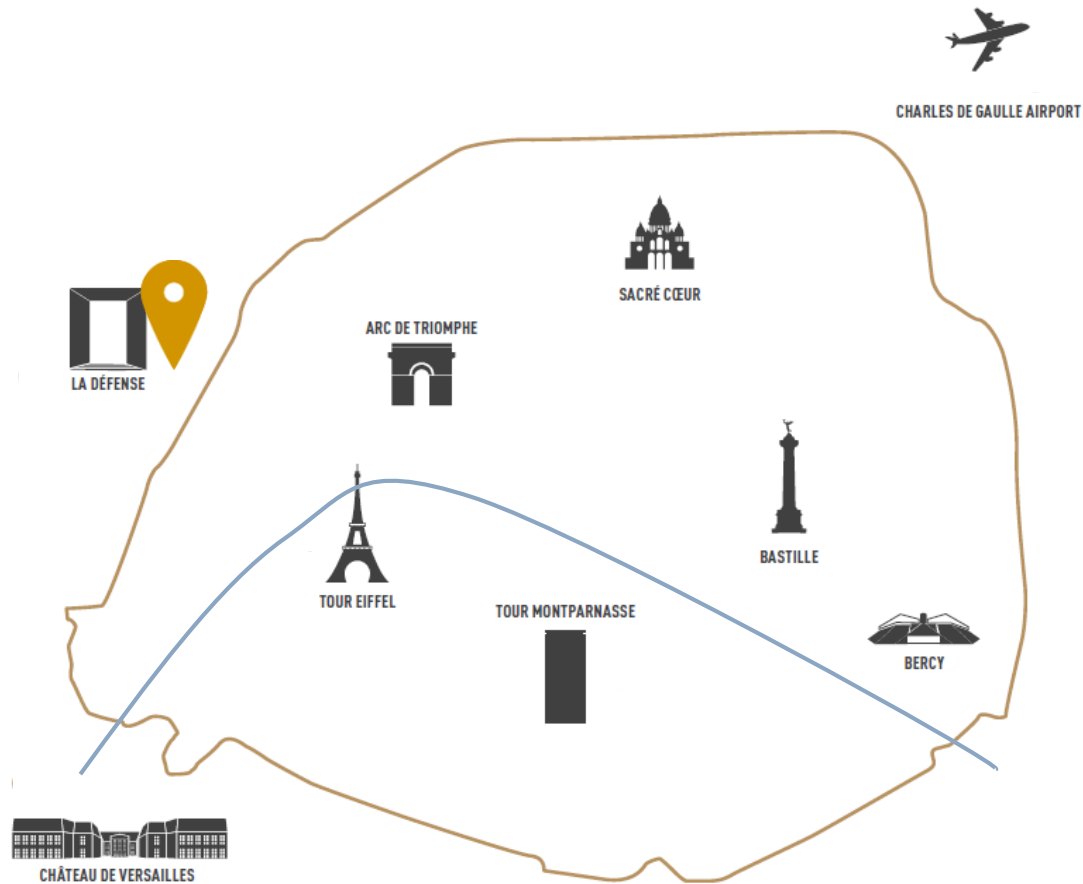

PULLMAN
PARIS
LA DÉFENSE

11 AVENUE DE L'ARCHE - 92 400 PARIS LA DÉFENSE - FRANCE

Welcome to LA DÉFENSE

CHARLES DE GAULLE AIRPORT

Orly : 1h*
Roissy CDG : 1h*

Gare de Lyon, Gare St
Lazare & Gare du
Nord : 20 min*

Montparnasse Train
Station : 35 min*

Tram 2 : 3 min walk
from the hotel

RER A
Metro line 1
9 min walk from the
hotel

**Public transportation time*

AROUND PULLMAN PARIS LA DÉFENSE

PARIS BUSINESS CENTER

SHOPPING MALL LES 4 TEMPS – 8 min walk

PARIS LA DÉFENSE ARENA – 11 min walk

ARC DE TRIOMPHE & THE CHAMPS-ÉLYSÉES – 10 min

PALAIS DES CONGRÈS & PORTE MAILLOT – 20 min

FONDATION LOUIS VUITTON

A VIBRANT 5* HOTEL IN THE HEART OF LA DÉFENSE

382 ROOMS & SUITES INCLUDING 153 TWINS ROOMS